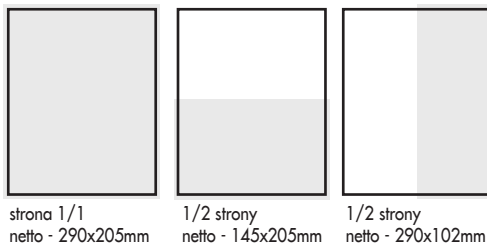

SAT KURIER

WWW.SATKURIER.PL

Ceny standardowych reklam w SAT KURIER	
Format	Cena netto
I okładka (z logo SAT KURIER i kodem kreskowym)	20 000 zł
II lub IV okładka	8 500 zł
III okładka	7 500 zł
1/1 strony	4 500 zł
1/2 strony (poziom lub pion)	3 000 zł

Rabaty/dopłaty
dopłata za wybór miejsca - 15%
dopłata za reklamy konsekwentne - 10%
dopłata za nietypowy format reklamy - 10%
rabat dla agencji i domów mediowych - 10%

Możliwe są rabaty do max. 20%, ale zależą one od dotychczasowej współpracy i przyznawane są indywidualnie, a nie automatycznie. Możliwa jest stała umowa i negocjacja cen reklam przy większej liczbie reklam w min. 3 wydaniach. Cena min. tylko dla stałych partnerów dystrybutorów po min. 1-2 latach współpracy bez przerwy.

Możliwość reklamy w następujących mediach

Satkurier.pl - najbardziej popularny portal o TV cyfrowej
Forum.satkurier.pl - największe forum TV cyfrowej
Digi-TV.pl - portal o cyfrowych technologiach
SolarKurier.pl - zielone technologie
Hollex.pl - sklep tv-sat online
f facebook.com/satkuriertv

Wymiary bannerów w modelu flat fee

Format	Cena netto 2 tyg.	Cena netto 4 tyg.
Na stronie głównej satkurier.pl:		
Billboard 750 x 100 px	6 000 zł	11 000 zł
Wideboard 900 x 100 px	7 000 zł	12 000 zł
Rectangle 160 x 180 px	3 000 zł	4 500 zł
Na podstronach satkurier.pl:		
Leaderboard 728 x 90 px	3 000 zł	4 500 zł
Rectangle 300 x 150 px	1 800 zł	3 000 zł

Banner na wyłączność - cena wzrasta dwukrotnie

Płatność powinna być dokonana w terminie 14 dni od daty wystawienia faktury na konto Hollex Sat Systems s.c., w przypadku przedpłaty na dzień przed publikacją.
Nr konta w ING Banku (PLN):
49 1050 1445 1000 0090 6173 1015

Janusz SULISZ
+48 12 411 15 72
jsulisz@satkurier.pl