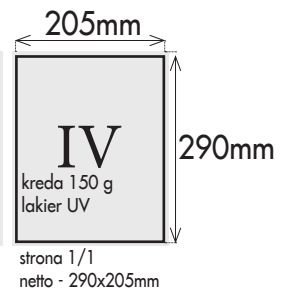

SAT KURIER

WWW.SATKURIER.PL

Ceny standardowych reklam w SAT KURIER	
Format	Cena netto
I okładka (z logo SAT KURIER i kodem kreskowym)	20 000 zł
II lub IV okładka	8 500 zł
III okładka	7 500 zł
1/1 strony	4 500 zł
1/2 strony (poziom lub pion)	3 000 zł

Rabaty/dopłaty
dopłata za wybór miejsca - 15%
dopłata za reklamy konsekwentne - 10%
dopłata za nietypowy format reklamy - 10%
rabat dla agencji i domów mediowych - 10%

Możliwe są rabaty do max. 20%, ale zależą one od dotychczasowej współpracy i przyznawane są indywidualnie, a nie automatycznie. Możliwa jest stała umowa i negocjacja cen reklam przy większej liczbie reklam w min. 3 wydaniach. Cena min. tylko dla stałych partnerów dystrybutorów po min. 1-2 latach współpracy bez przerwy.

Możliwość reklamy w następujących mediach

Satkurier.pl - najbardziej popularny portal o TV cyfrowej
Forum.satkurier.pl - największe forum TV cyfrowej
Digi-TV.pl - portal o cyfrowych technologiach
SolarKurier.pl - zielone technologie
Hollex.pl - sklep tv-sat online
f facebook.com/satkuriertv

Wymiary bannerów w modelu flat fee

Format	Cena netto 2 tyg.	Cena netto 4 tyg.
Na stronie głównej satkurier.pl:		
Billboard 750 x 100 px	6 000 zł	11 000 zł
Wideboard 900 x 100 px	7 000 zł	12 000 zł
Rectangle 160 x 180 px	3 000 zł	4 500 zł
Na podstronach satkurier.pl:		
Leaderboard 728 x 90 px	3 000 zł	4 500 zł
Rectangle 300 x 150 px	1 800 zł	3 000 zł

Banner na wyłączność - cena wzrasta dwukrotnie

Płatność powinna być dokonana w terminie 14 dni od daty wystawienia faktury na konto Hollex Sat Systems s.c., w przypadku przedpłaty na dzień przed publikacją.
Nr konta w ING Banku (PLN):
49 1050 1445 1000 0090 6173 1015

Janusz SULISZ
+48 12 411 15 72
jsulisz@satkurier.pl