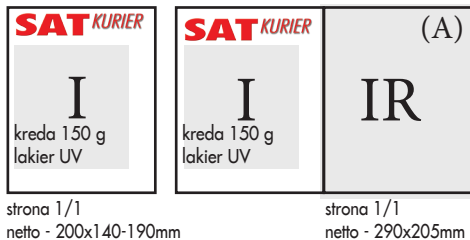

SAT KURIER

WWW.SATKURIER.PL

Ceny standardowych reklam w SAT KURIER	
Format	Cena netto
I okładka (z logo SAT KURIER i kodem kreskowym)	20 000 zł
II lub IV okładka	8 500 zł
III okładka	7 500 zł
1/1 strony	4 500 zł
1/2 strony (poziom lub pion)	3 000 zł

Rabaty/dopłaty
dopłata za wybór miejsca - 15%
dopłata za reklamy konsekwentne - 10%
dopłata za nietypowy format reklamy - 10%
rabat dla agencji i domów mediowych - 10%

Możliwe są rabaty do max. 20%, ale zależą one od dotychczasowej współpracy i przyznawane są indywidualnie, a nie automatycznie. Możliwa jest stała umowa i negocjacja cen reklam przy większej liczbie reklam w min. 3 wydaniach. Cena min. tylko dla stałych partnerów dystrybutorów po min. 1-2 latach współpracy bez przerwy.

Możliwość reklamy w następujących mediach

Satkurier.pl - najbardziej popularny portal o TV cyfrowej
Forum.satkurier.pl - największe forum TV cyfrowej
Digi-TV.pl - portal o cyfrowych technologiach
SolarKurier.pl - zielone technologie
Hollex.pl - sklep tv-sat online
f facebook.com/satkuriertv

Wymiary bannerów w modelu flat fee

Format	Cena netto 2 tyg.	Cena netto 4 tyg.
Na stronie głównej satkurier.pl:		
Billboard 750 x 100 px	6 000 zł	11 000 zł
Wideboard 900 x 100 px	7 000 zł	12 000 zł
Rectangle 160 x 180 px	3 000 zł	4 500 zł
Na podstronach satkurier.pl:		
Leaderboard 728 x 90 px	3 000 zł	4 500 zł
Rectangle 300 x 150 px	1 800 zł	3 000 zł

Banner na wyłączność - cena wzrasta dwukrotnie

Płatność powinna być dokonana w terminie 14 dni od daty wystawienia faktury na konto Hollex Sat Systems s.c., w przypadku przedpłaty na dzień przed publikacją.
Nr konta w ING Banku (PLN):
49 1050 1445 1000 0090 6173 1015

Janusz SULISZ
+48 12 411 15 72
jsulisz@satkurier.pl