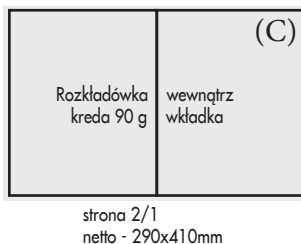

SAT KURIER

WWW.SATKURIER.PL

Ceny standardowych reklam w SAT KURIER	
Format	Cena netto
I okładka (z logo SAT KURIER i kodem kreskowym)	20 000 zł
II lub IV okładka	8 500 zł
III okładka	7 500 zł
1/1 strony	4 500 zł
1/2 strony (poziom lub pion)	3 000 zł

Rabaty/dopłaty
dopłata za wybór miejsca - 15%
dopłata za reklamy konsekwentne - 10%
dopłata za nietypowy format reklamy - 10%
rabat dla agencji i domów mediowych - 10%

Możliwe są rabaty do max. 20%, ale zależą one od dotychczasowej współpracy i przyznawane są indywidualnie, a nie automatycznie. Możliwa jest stała umowa i negocjacja cen reklam przy większej liczbie reklam w min. 3 wydaniach. Cena min. tylko dla stałych partnerów dystrybutorów po min. 1-2 latach współpracy bez przerwy.

Możliwość reklamy w następujących mediach

Satkurier.pl - najbardziej popularny portal o TV cyfrowej
Forum.satkurier.pl - największe forum TV cyfrowej
Digi-TV.pl - portal o cyfrowych technologiach
SolarKurier.pl - zielone technologie
Hollex.pl - sklep tv-sat online
f facebook.com/satkuriertv

Wymiary bannerów w modelu flat fee

Format	Cena netto 2 tyg.	Cena netto 4 tyg.
Na stronie głównej satkurier.pl:		
Billboard 750 x 100 px	6 000 zł	11 000 zł
Wideboard 900 x 100 px	7 000 zł	12 000 zł
Rectangle 160 x 180 px	3 000 zł	4 500 zł
Na podstronach satkurier.pl:		
Leaderboard 728 x 90 px	3 000 zł	4 500 zł
Rectangle 300 x 150 px	1 800 zł	3 000 zł

Banner na wyłączność - cena wzrasta dwukrotnie

Płatność powinna być dokonana w terminie 14 dni od daty wystawienia faktury na konto Hollex Sat Systems s.c., w przypadku przedpłaty na dzień przed publikacją.
Nr konta w ING Banku (PLN):
49 1050 1445 1000 0090 6173 1015

Janusz SULISZ
+48 12 411 15 72
jsulisz@satkurier.pl